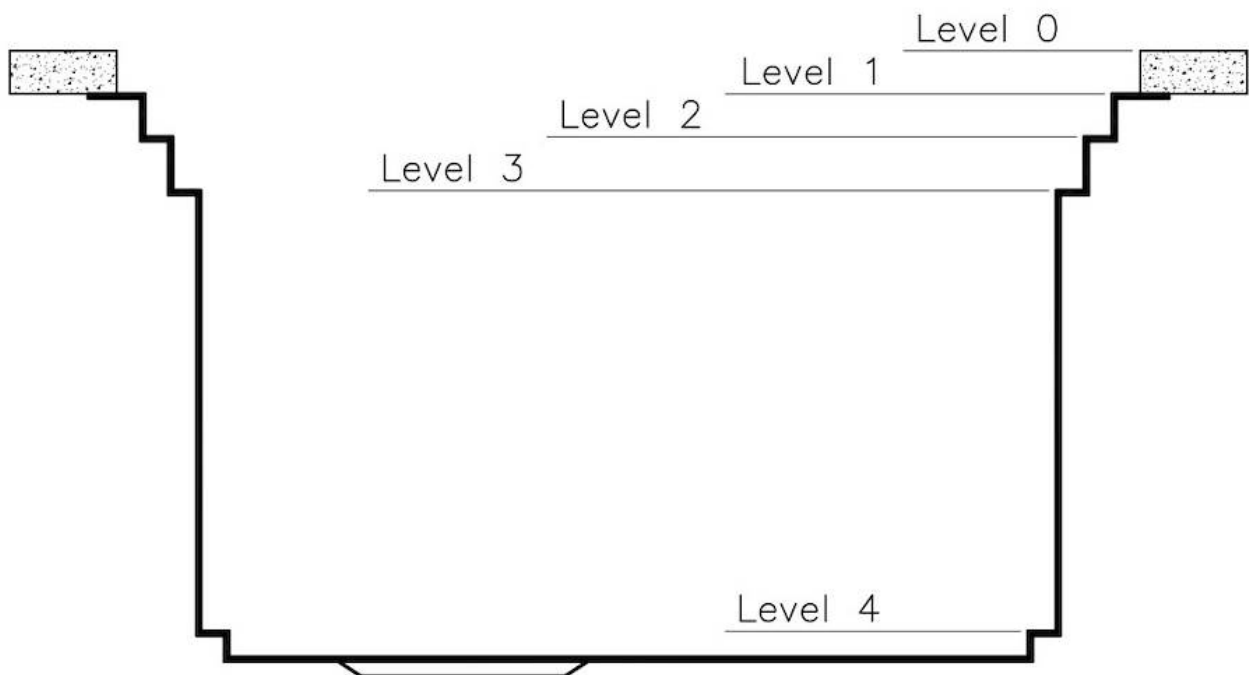

Happy Hour Optional accessories / Accessori opzionali

The "rails" system makes it possible to use a combination of numerous accessories. Grids, chopping boards, utensils' ranging system, bowls and containers of different dimensions can be alternated in the workspace with a simple gesture, and can easily be stacked, in order to be on hand at all times.

Il sistema di "corsie" rende possibile l'utilizzo combinato di innumerevoli accessori. Griglie, taglieri, portautensili, vaschette e contenitori di varie dimensioni si alternano nella zona di lavoro con un semplice gesto e possono essere impilati, sempre a portata di mano.