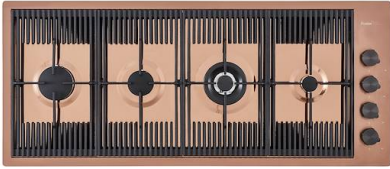

CONVIVIO 1200 COPPER

Eviers

Code: N049 S58

EVIER CONVIVIO 1200 SOUS-PLAN COPPER

CARACTÉRISTIQUES

COPPER

La finition Copper est obtenue en traitant l'acier par un procédé physique appelé PVD (Physical Vacuum Deposition) qui dépose des particules de métaux nobles sur la surface. Il en résulte un effet esthétique unique et raffiné et une amélioration des propriétés mécaniques de l'acier qui est plus résistant aux chocs et aux rayures.

A631 C00

**PLANCHE DE DECOUPE DOUBLE
HDPE**

A644 A01

**PLANCHE DE DECOUPE HDPE
POUR EVIERS CONVIVIO**
A100 E27

PLAT INOX POUR EVIERS CONVIVIO
A778 F00

**PORTE-BOUTEILLES POUR EVIERS
CONVIVIO**
A100 E21

**PORTE-BOUTEILLES POUR EVIERS
CONVIVIO**
A100 E26

PORTE-COUTEAUX NOIR
A100 F30

**PORTE-EPICES POUR EVIERS
CONVIVIO**
A100 E20

**PORTE-EPICES POUR EVIERS
CONVIVIO**
A100 E25

LES APPARIEMENTS RECOMMANDÉS

MILANO 4 BRULEURS COPPER
G681 F08

PUNTO 860 INDUCTION 5 ZONES
I384 N45